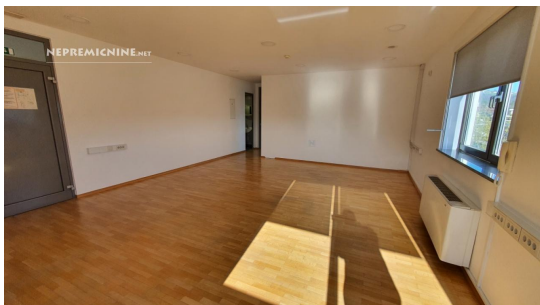

68 m², pisarna, zgrajena l. 2005, 2. nad., oddamo. Cena: 975,00 EUR/mes

Posredujemo pri oddaji poslovnega prostora namenjenega mirni pisarniški dejavnosti. Nahaja se v bližini "Piramide" v industrijski coni Trzin. Prostor sestavlja večji "open space" prostor, ločena pisarna, lastne sanitarije ter manjši prostor pred vstopom v pisarne. Vse skupaj površine cca 68 m². Miren in svetel poslovni prostor se nahaja v drugem nadstropju lepo urejenega in varovanega poslovnega objekta zgrajenega leta 2005. Ima vse potrebne priključke za nemoteno opravljanje pisarniške dejavnosti. Ogrevanje in hlajenje je urejeno skozi konvektorje. Dostop je možen 24/7. Pripadata mu še dva zunanja parkirna prostora, souporaba čakalnice. **Prevzem je možen takoj. V ceno najema so že vključeni stroški.** Cena najema z vključenimi stroški in dvema parkirnima mestoma znaša 975 EUR/mesec. Pogoji najema: plačilo varščine v višini dvomesečne najemnine, sprotno plačilo najemnine. Vabljeni, da si ogledate preostalo ponudbo nepremičnin na naši spletni strani www.mka.si. Prav tako Vas vabimo, da nas kontaktirate, za posredovanje pri prodaji ali oddaji Vaše nepremičnine na info@mka.si