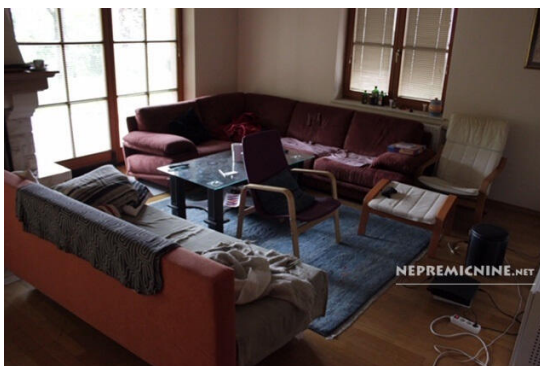

212,9 m², samostojna, zgrajena l. 1997, 500 m² zemljišča, prodamo. Cena: 430.000,00 EUR

Posredujemo pri prodaji lepo vzdrževane samostojne družinske hiše, ki se nahaja v zelenem in mirnem okolju. Hiša stoji na parceli veliki cca 500m². Obsega klet, pritličje ter mansardni del. Klet: hodnik, sobo, ter tri kletne shrambe Pritličje: garaža, shramba, vetrolov, hodnik, kuhinja, WC, kabinet ter dnevna soba z izhodom na teraso, stopnišče v mansardni del Mansarda: stopnišče, hodnik, pet sob, utility, dve kopalnici ter garderobna soba. Iz dveh sob je izhod na večji balkon. Hiša ima vse priključke, v bližini je vsa infrastruktura, le nekaj minut stran je AC priključek. Vredno ogleda!! Vabljeni, da si ogledate preostalo ponudbo nepremičnin na naši spletni strani www.mka.si. Prav tako Vas vabimo, da nas kontaktirate, za posredovanje pri prodaji ali oddaji Vaše nepremičnine na info@mka.si