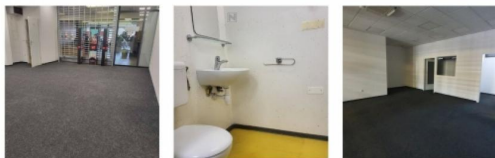

ODDAMO:
POSLOVNI
PROSTOR
ŠKOFLJICA

CENA NAJEMA:
1000 EUR/mesec

POKLIČITE ZA OGLED

- trgovinska dejavnost
- velikost 80,7m²
- pritličje
- l. 2012
- E: razred C
- dvomesečna varščina
- stroški niso vključeni v ceno najema

VEČ INFORMACIJ
Vlado 040/342-222
info@mka.si