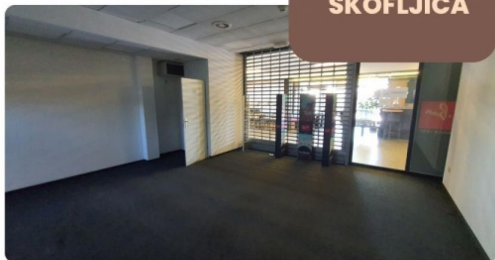

ODDAMO:
POSLOVNI
PROSTOR
ŠKOFLJICA

CENA NAJEMA:
1000 EUR/mesec

POKLIČITE ZA OGLED

- trgovinska dejavnost
- velikost 80,7m²
- pritličje
- l. 2012
- E: razred C
- dvomesečna varščina
- stroški niso vključeni v ceno najema

VEČ INFORMACIJ
Vlado 040/342-222
info@mka.si