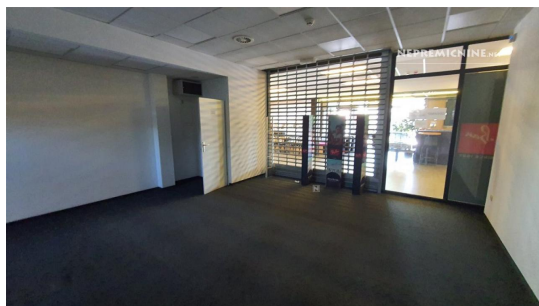

Transakcija:

Tip:

Velikost:

Nadstropje:

Lokacija:

Šifra:

Država:

Leto izgradnje:

Energetski razred:

Oddaja

Poslovni prostor - Neživilska trgovina

80,70m²

P

ŠKOFLJICA, LJ-okolica

Ni podatka

Slovenija

zgrajeno leta 2012

C (35 - 60 kWh/m²a)

80,7 m², neživilska trgovina, zgrajena l. 2012, pritličje, oddamo. Cena: 1.000,00 EUR/mes

Posredujemo pri oddaji poslovnega prostora, ki se nahaja v objektu **ob Dolenjski cesti**.

Prostor se nahaja v pritličju poslovno stanovanjskega objekta.

Obsega:

- osrednji večji prostor,
- toaleta
- hodnik ter
- dva manjša prostora (pisarna ter priročno skladišče z vodovodno napeljavo).

Prostor ima ločena vhoda za zaposlene in stranke. Ima vse priključke. Možen hiter prevzem. Stroški niso všteti v ceno najema.

Parkiranje je možno pod objektom.

Pogoji najema: varščina v višini dvomesečne najemnine, plačilo stroškov.

Vabljeni, da si ogledate preostalo ponudbo nepremičnin na naši spletni strani www.mka.si. Prav tako Vas vabimo, da nas kontaktirate, za posredovanje pri prodaji ali oddaji Vaše nepremičnine na info@mka.si

MKA nepremičnine d.o.o.

Vojkova cesta 4

1000, Ljubljana, Slovenija

Telefon: 01/436-01-91, 040/342-222

E-mail: info@mka.si