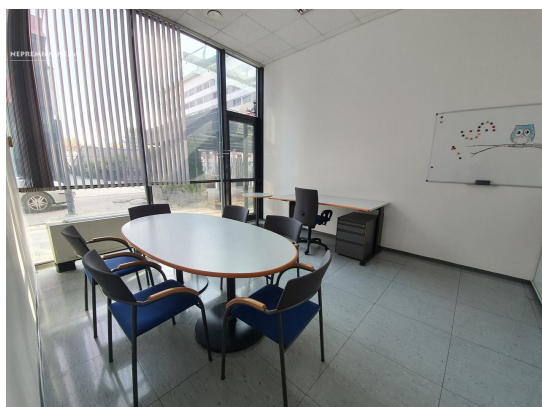

Oddaja poslovni prostor LJ. CENTER, 184,50m²

1.900,00 EUR/mesec

Velikost:	184,50m²
Nadstropje:	P
Lokacija:	LJ. CENTER, LJ-mesto
Država:	Slovenija
Leto izgradnje:	zgrajeno leta 2002
Energetski razred:	Merjena EI: 67 kWh/m²a

184,5 m², pisarna, zgrajena l. 2002, pritličje, oddamo. Cena: 1.900,00 EUR/mes

V pritličju leta 2002 zgrajene in lepo urejene poslovne stavbe se oddaja poslovni prostor skupne velikosti 184,5 m². Od tega je 160,4 m² pisarniških prostorov v pritličju in 23,9 m² skladišča v kleti. Poslovni prostor je sestavljen iz: sprejemnice z večjim odprtim prostorom, štirih pisarn, sejne sobe, sanitarij in čajne kuhinje. Vsi prostori so lepo opremljeni, ter primerni za takojšnjo vselitev. Obstaja možnost predelave poslovnega prostora v »showroom«. Dostop je možen z ulice. Prostor obdajajo velika izložbena okna. Vsi priključki, le nekaj minut stran od vse infrastrukture (lpp, glavna avtobusna in železniška postaja, center mesta...). Pogoji najema: plačilo varščine v višini dveh najemnine, sprotno plačilo najemnine ter stroškov. Cena najema 1.900 EUR/mesec + DDV (418 EUR), ne vključuje stroške. Vabljeni, da si ogledate preostalo ponudbo nepremičnin na naši spletni strani www.mka.si. Prav tako Vas vabimo, da nas kontaktirate, za posredovanje pri prodaji ali oddaji Vaše nepremičnine na info@mka.si